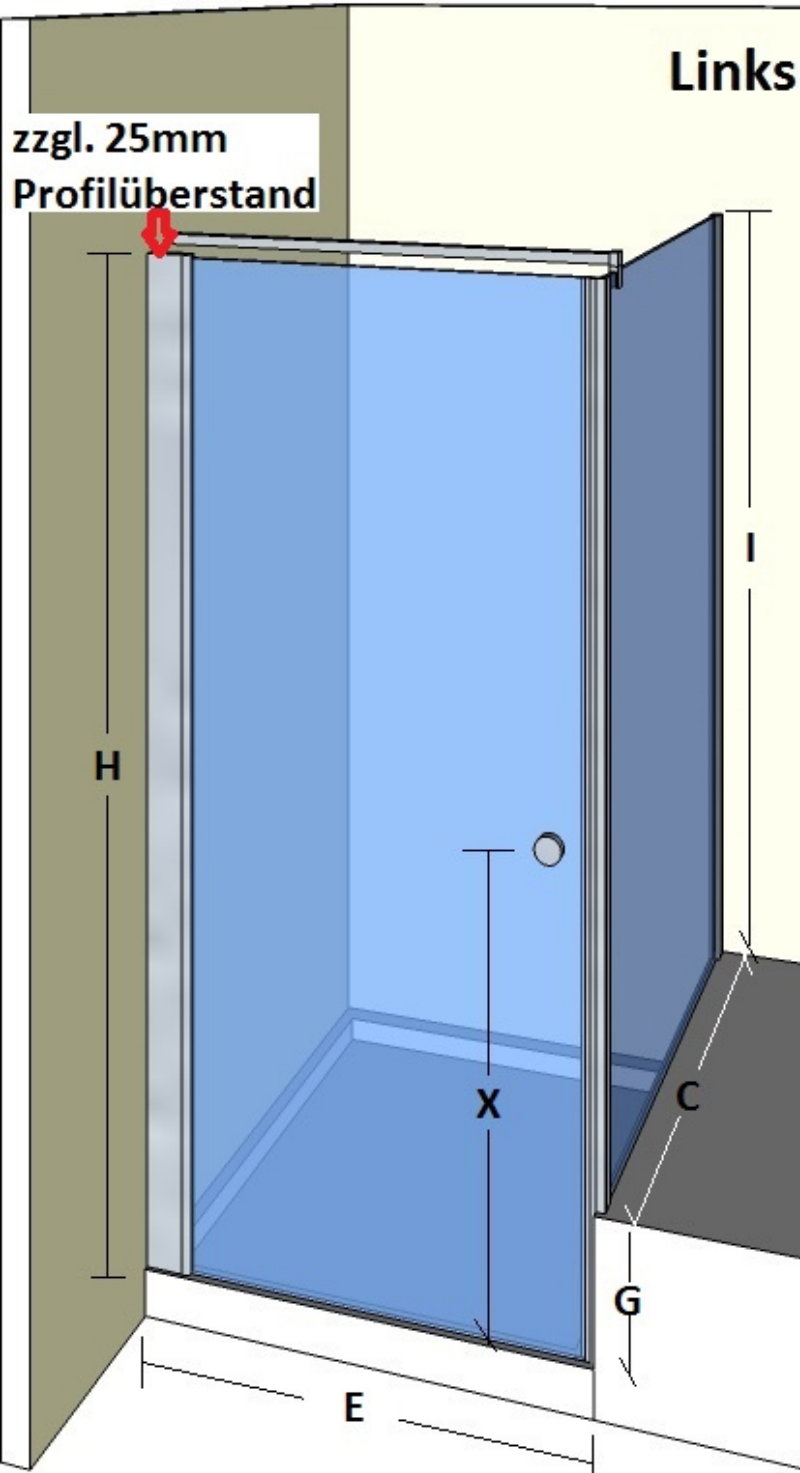

Duschkabine Kiel an Badewanne

C= Breite Seitenwand
 E= Türseite
 G= Badewannenhöhe
 H= Höhe Türseite
 I= Höhe Seitenwand
 X= Höhe Türknauf,
 Standardhöhe 930mm
 wird bei tiefen
 Duschwannen angepasst